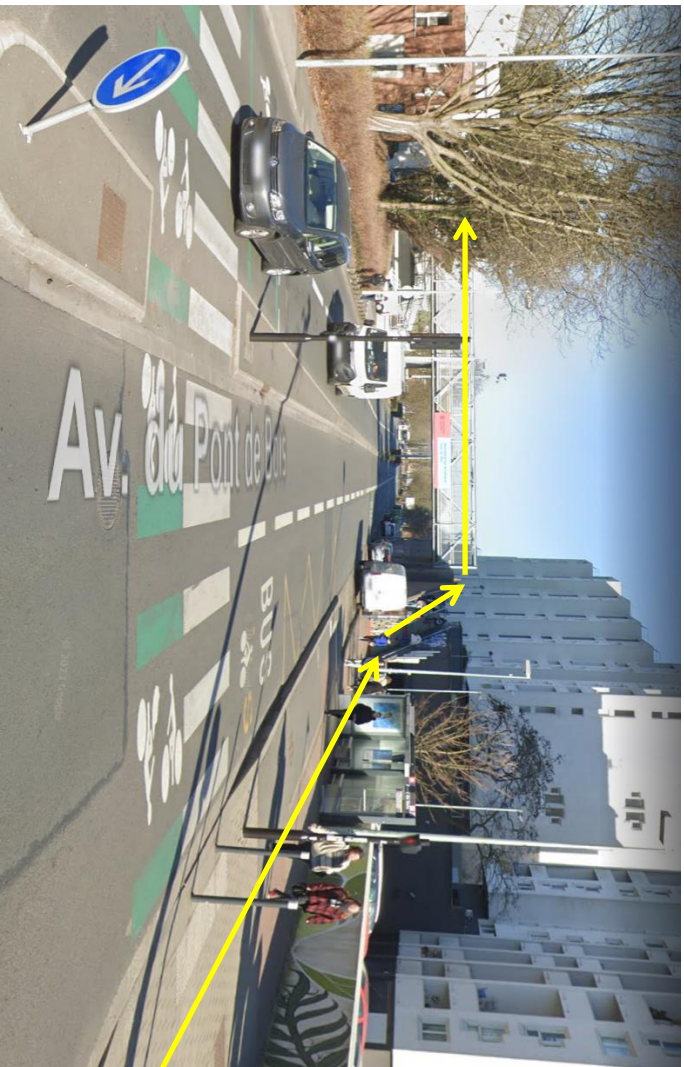

Arriver au campus Pont-de-Bois

1. À la sortie du métro, traversez l'esplanade et prenez à gauche

**NB : un fléchage
sera mis en place
dès la sortie du
métro**

Arriver au campus Pont-de-Bois

2. Continuez jusqu'aux feux

Arriver au campus Pont-de-Bois

3. Prenez à droite

Arriver au campus Pont-de-Bois

4. Continuez tout droit, montez les escaliers et prenez la passerelle à gauche

Arriver à la Maison de la Recherche

1. Une fois au campus, vous serez sur le forum