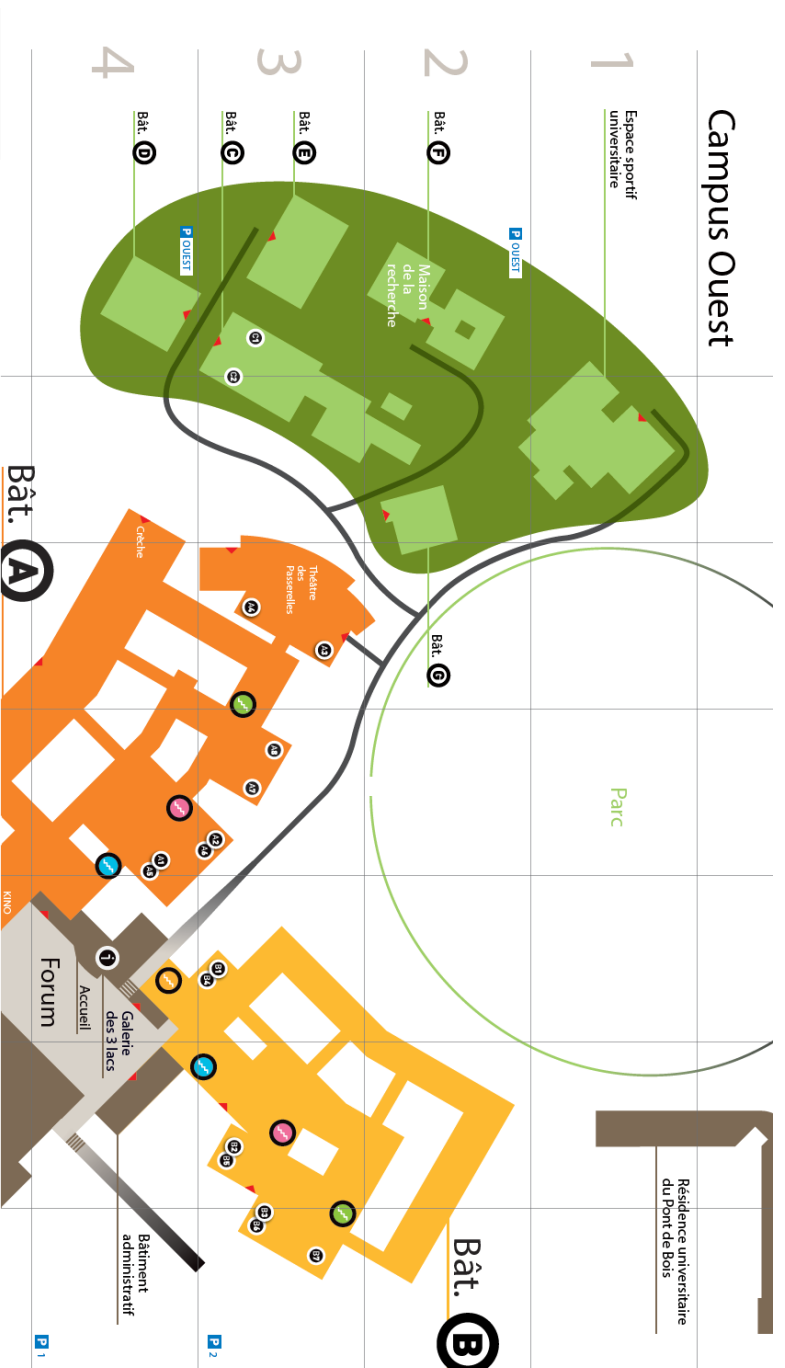

Arriver au campus Pont-de-Bois

3. Prenez à droite

Arriver au campus Pont-de-Bois

4. Continuez tout droit, montez les escaliers et prenez la passerelle à gauche

Arriver à la Maison de la Recherche

1. Une fois au campus, vous serez sur le forum

Arriver à la Maison de la Recherche

2. Vous aurez le restaurant universitaire à gauche...

... et la Bibliothèque Universitaire à droite

Arriver à la Maison de la recherche

3. Longez la BU, en prenant légèrement à droite lorsque vous serez au bout du bâtiment

Arriver à la Maison de la Recherche

4. Prenez légèrement vers la droite et dirigez-vous vers l'espace entre les bâtiments A et B

Arriver à la Maison de la Recherche

5. Descendez les escaliers (vous aurez la Brasserie des 3 Lacs à votre gauche) et longez le parc

- ## Arriver à la Maison de la Recherche
6. Prenez la première à droite, suivez le petit chemin entre les bâtiments G et C, puis tournez à gauche : la Maison de la Recherche se trouve derrière le bâtiment C.