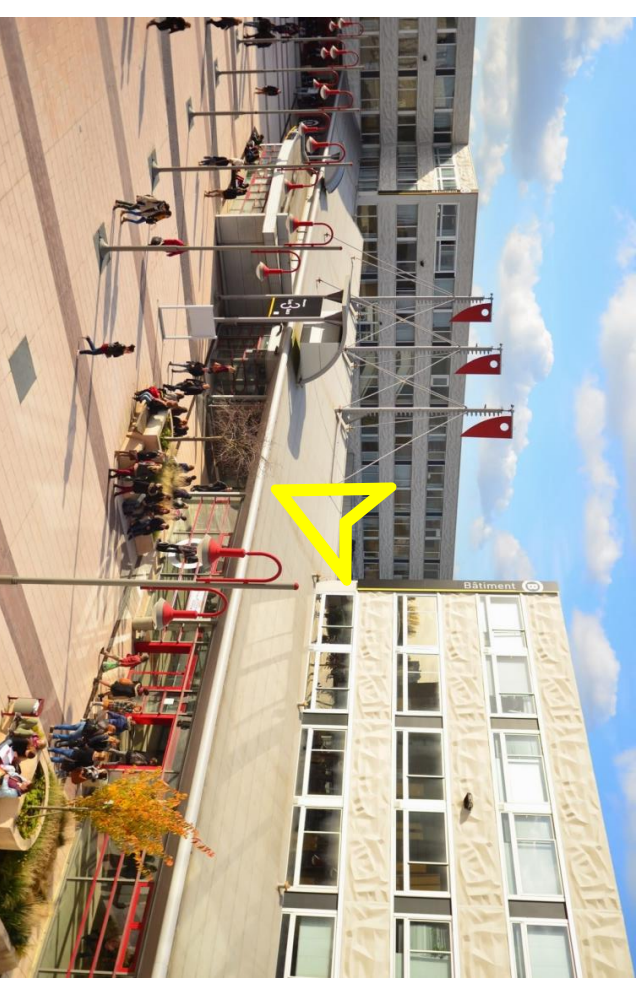

Arriver au campus Pont-de-Bois

3. Prenez à droite

Arriver au campus Pont-de-Bois

4. Continuez tout droit, montez les escaliers et prenez la passerelle à gauche

Arriver à la Maison de la Recherche

1. Une fois au campus, vous serez sur le forum

Arriver à la Maison de la Recherche

2. Vous aurez le restaurant universitaire à gauche...

... et la Bibliothèque Universitaire à droite

Arriver à la Maison de la recherche

3. Longez la BU, en prenant légèrement à droite lorsque vous serez au bout du bâtiment

Arriver à la Maison de la Recherche

4. Prenez légèrement vers la droite et dirigez-vous vers l'espace entre les bâtiments A et B

Arriver à la Maison de la Recherche

5. Descendez les escaliers (vous aurez la Brasserie des 3 Lacs à votre gauche) et longez le parc