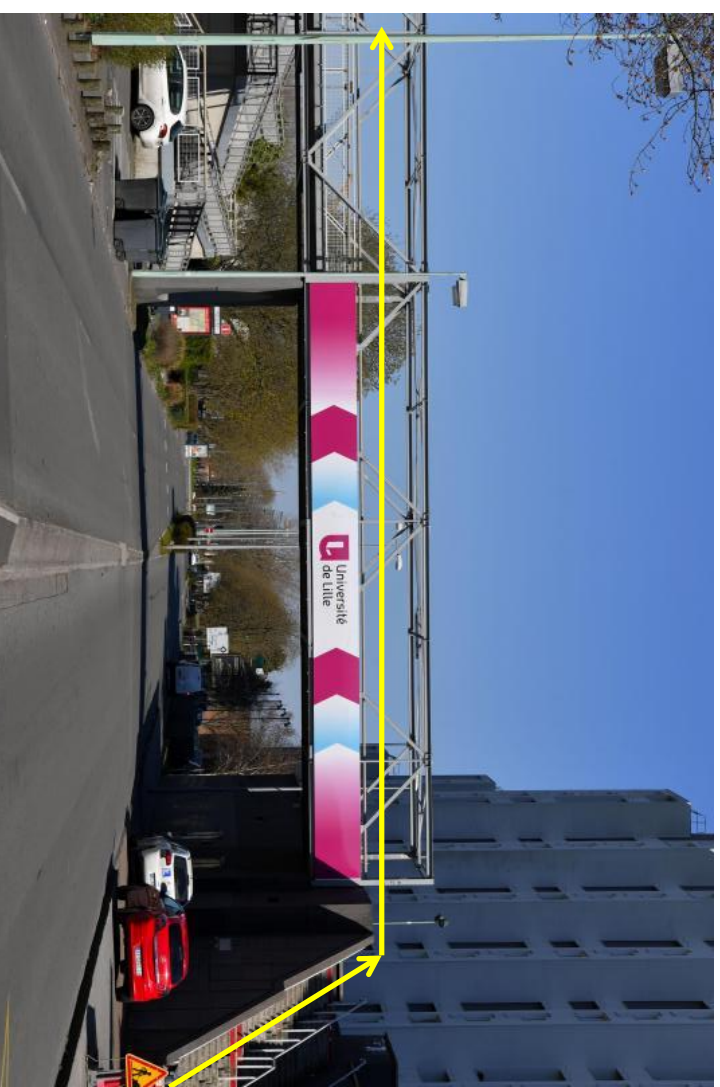

Arriver au campus Pont-de-Bois

1. À la sortie du métro, traversez l'esplanade et prenez à gauche

**NB : un fléchage
sera mis en place
dès la sortie du
métro**

Arriver au campus Pont-de-Bois

2. Continuez jusqu'aux feux

Arriver au campus Pont-de-Bois

3. Prenez à droite

Arriver au campus Pont-de-Bois

4. Continuez tout droit, montez les escaliers et prenez la passerelle à gauche

Arriver à la Maison de la Recherche

1. Une fois au campus, vous serez sur le forum

Arriver à la Maison de la Recherche

4. Prenez légèrement vers la droite et dirigez-vous vers l'espace entre les bâtiments A et B

Arriver à la Maison de la Recherche

5. Descendez les escaliers (vous aurez la Brasserie des 3 Lacs à votre gauche) et longez le parc