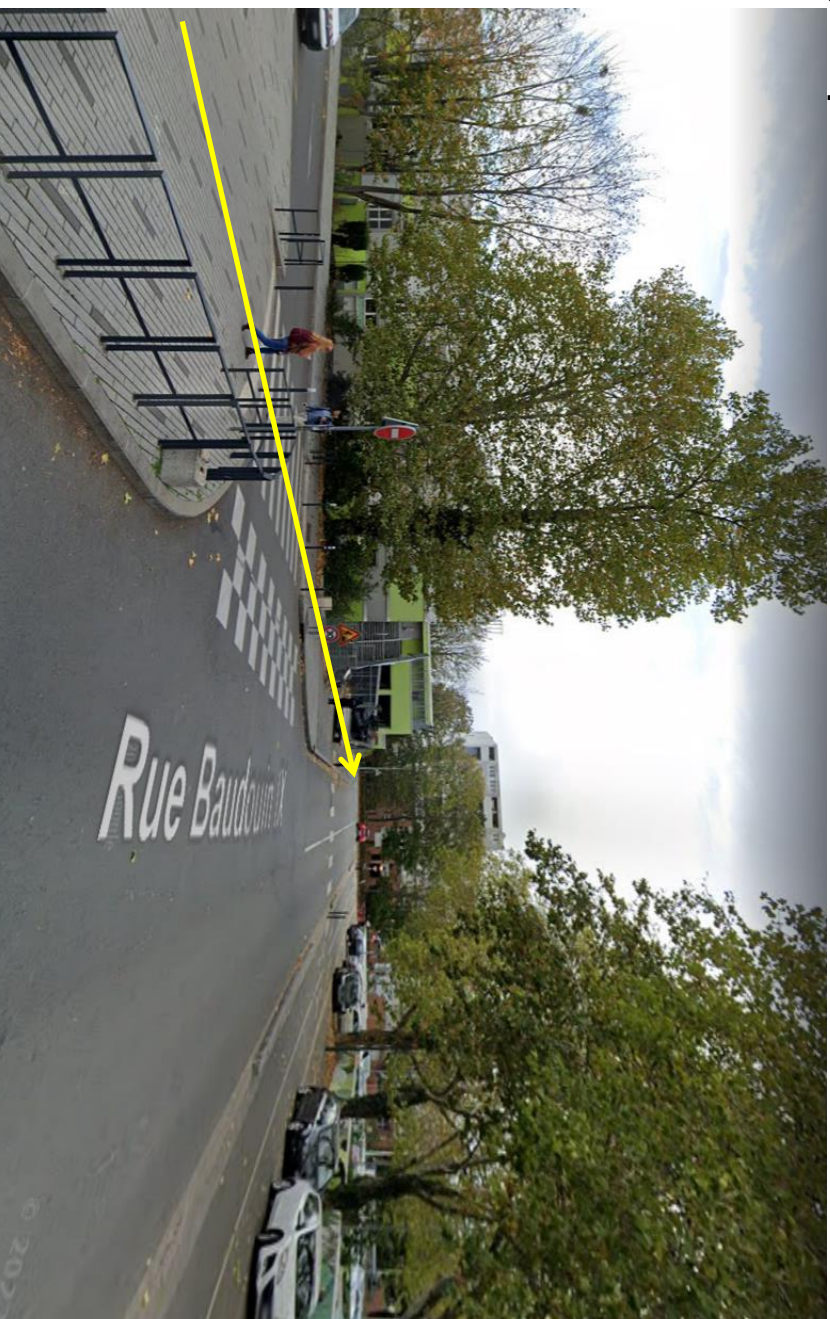

Arriver au campus Pont-de-Bois

1. À la sortie du métro, traversez l'esplanade et prenez à gauche

**NB : un fléchage
sera mis en place
dès la sortie du
métro**

Arriver au campus Pont-de-Bois

2. Continuez jusqu'aux feux

Arriver au campus Pont-de-Bois

3. Prenez à droite

Arriver au campus Pont-de-Bois

4. Continuez tout droit, montez les escaliers et prenez la passerelle à gauche

Arriver à la Maison de la Recherche

1. Une fois au campus, vous serez sur le forum

Arriver à la Maison de la Recherche

4. Prenez légèrement vers la droite et dirigez-vous vers l'espace entre les bâtiments A et B

Arriver à la Maison de la Recherche

5. Descendez les escaliers (vous aurez la Brasserie des 3 Lacs à votre gauche) et longez le parc